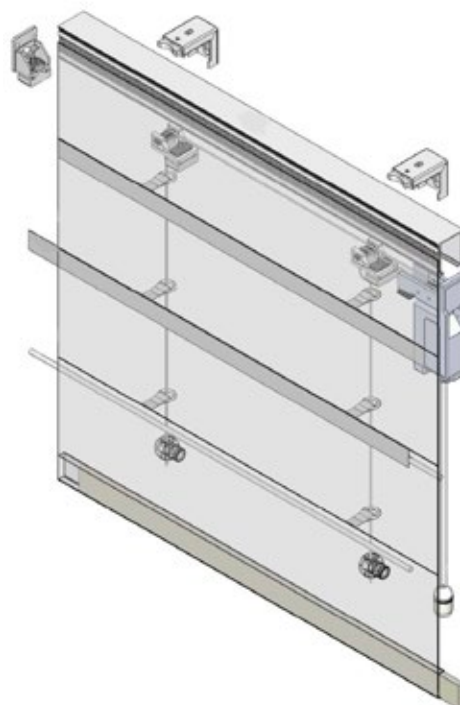

Vista DiLux er et snorbetjent liftsystem som leveres på ønsket mål

Maks størrelse:

Maks bredde: 240 cm
Maks høyde: 300 cm
Maks vekt: 6 kg

Artikkelnr.	Farge	Mål	Betegnelse	Snorer	Pris	Enhet
85-606	Hvit	60 x 200 cm	Liftsystem Vista DiLux sett	3	1 487,00	Stk
85-608	Hvit	80 x 200 cm	Liftsystem Vista DiLux sett	3	1 579,00	Stk
85-610	Hvit	100 x 200 cm	Liftsystem Vista DiLux sett	4	1 688,00	Stk
85-612	Hvit	120 x 200 cm	Liftsystem Vista DiLux sett	4	1 947,00	Stk
85-614	Hvit	140 x 200 cm	Liftsystem Vista DiLux sett	5	2 213,00	Stk
85-616	Hvit	160 x 200 cm	Liftsystem Vista DiLux sett	5	2 373,00	Stk
85-618	Hvit	180 x 200 cm	Liftsystem Vista DiLux sett	6	2 650,00	Stk
85-620	Hvit	200 x 200 cm	Liftsystem Vista DiLux sett	6	2 898,00	Stk
85-622	Hvit	220 x 200 cm	Liftsystem Vista DiLux sett	6	3 093,00	Stk
85-624	Hvit	240 x 200 cm	Liftsystem Vista DiLux sett	6	3 261,00	Stk

Ferdigmontert liftskinne Vista DiLux leveres som standard:

- Overlist hvit
- Snorhøyde 200 cm
- Betjeningshøyde 90 cm
- 1,4 mm snor non-stretch
- Betjeningside høyre
- Veggbeslag
- Leveres med hvit tyngdelist 197g

NB! Tegningen er en illustrasjon

NB! Leveres uten spiler

Snorer monteres 10 cm inn fra hver side. Maks antall snorer 6 stk.

Opplys ved bestilling:

- Bredde x høyde
- Betjeningside
- Betjeningshøyde
- Takbeslag eller veggbeslag

Antall snorer og beslag

Bredde i cm	25-60	61-80	81-100	101-120	121-140	141-160	161-180	181-200	201-220	221-240
Antall snorer	3	3	4	4	5	5	6	6	6	6
Antall beslag	2	2	2	2	3	3	3	3	4	4