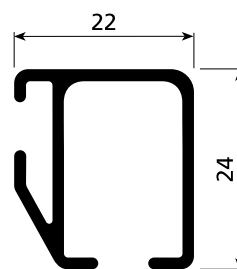

Profil Arco 489

489

Arco 489 er en kvalitetsskinne fra Mottura for private hjem og profesjonelt miljø. Beregnet for medium til tunge gardiner. Gardinskinnen kan bøyes og finnes i fargene hvit og sort. Kan benyttes til våre Wave-glidere med avstand 8 cm. Det kan også benyttes rulleglidere som gjør at gardinen blir lettere å betjene. Skinnen kan evt. betjenes med førerstang.

SPESIFIKASJONER

Bruk	For tunge wave-gardiner. Manuell betjening
Farger	Hvit og sort
Vekt	Maks. 20 kg
Montering	Fester for tak og vegg
Avstand fester	80 cm
Sporvidde	6,0 mm
Anbefalt glider	M-4553-2 Wave glider
Wave	Ja, 6 cm eller 8 cm avstand
Kan bøyes	Ja, 12 cm radius
Kan vales	Nei
Lengde	600 cm
Ytre mål	21 mm x 24 mm
Materiale	Aluminiumslegering 6060/T6
Tykkelse	1,8 - 2,0 mm
Anodisering	10 my
Lakking	Polyesterlakk. RAL 9016 hvit og RAL 9005 sort
Tilbehør	Plast/metall