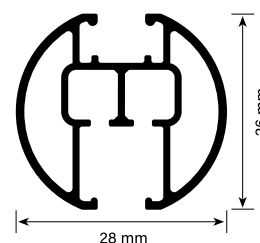

Profil 9001

9001