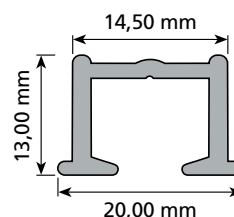

Profil 1500

1500