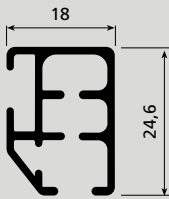

Profil - Arco 470