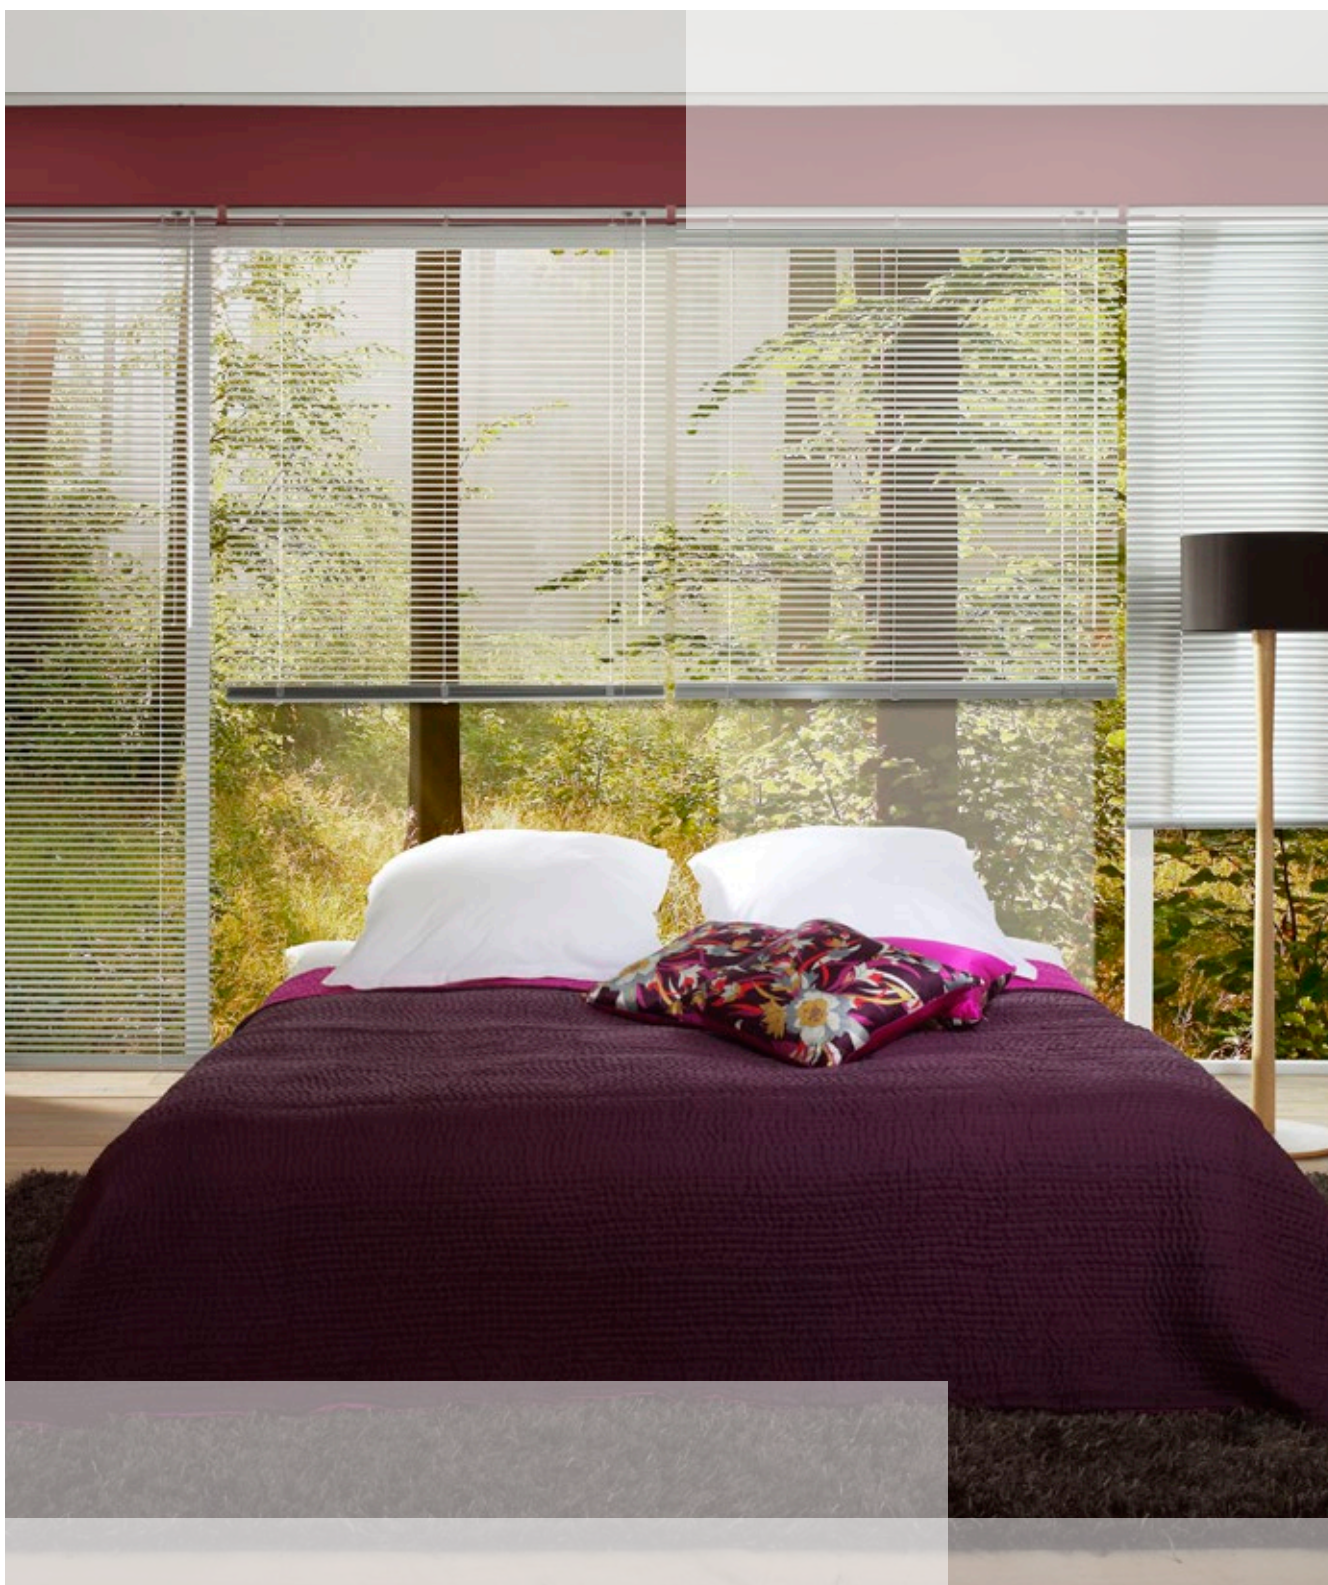

SOLSKJERMING