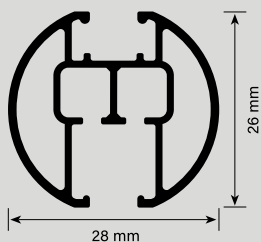

BEST 421

Leveres som standard:

- Betjening høyre
- Betjeningshøyde 100 cm
- Parkering delt
- 3,2 mm snor

kg

Kan ikke leveres med wave.

Profil 9001

- 28 mm x 26 mm

Leveres som standard: