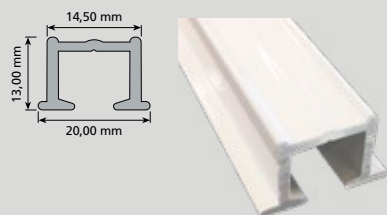

Profil - 1500

Artikkelnr.	Farge	Mål	Betegnelse	Pakn. à	Pris	Enhet
15-050-610	Hvit	600 cm	Skinne 1500 profil, for innfelling i tak	60	441,00	Mtr
15-050-619	Sort	600 cm	Skinne 1500 profil, for innfelling i tak	60	620,00	Mtr
15-050-1610	Hvit		1500 profil laget etter mål		617,00	Mtr
15-050-1619	Sort		1500 profil laget etter mål		867,00	Mtr

Profilen har forboret hull pr. 15 cm for montering i tak.
Bruk skrue med flatt hode.