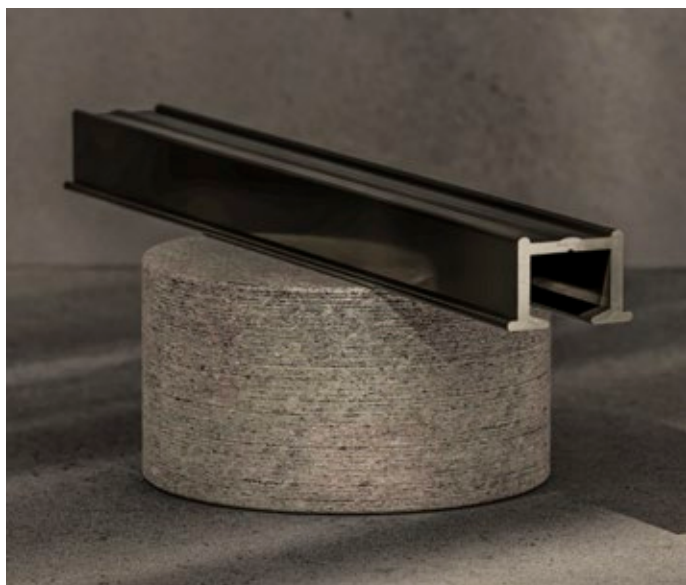

Profil 1500

1500

Profil 1500 fra vår danske leverandør Stilling er en gardinskinne spesielt designet for innfelling i tak. Ønsker du en svært diskret og nesten usynlig profil er dette den beste løsningen. Skinnen er enkel å montere med de forborede hullene for hver 15. cm. Den nye, lave wave-glideren art. nr. 66-107 passer perfekt til denne profilen.