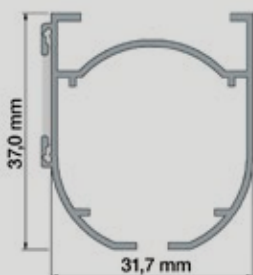

Tyngdelist

3041	Hvit	20 x 4 mm	Alu. tyngdelist, 197 g	6	260,00	Mtr
------	------	-----------	------------------------	---	--------	-----

System 8900 med kjedetrekk
Leveres på ønsket mål

Maks bredde: 300 cm
Maks høyde: 350 cm
Maks areal: 9,0 m²
Maks vekt: 8,0 kg