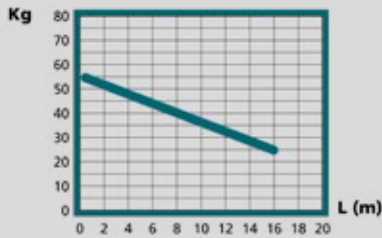

SIPARIO 202

Leveres som standard:

- Betjening høyre
- Betjeningshøyde 100 cm
- Parkering delt
- 6,0 mm snor

TEATRO 404

Leveres som standard:

- Betjening høyre
- Betjeningshøyde 100 cm
- Parkering delt
- 6,0 mm snor