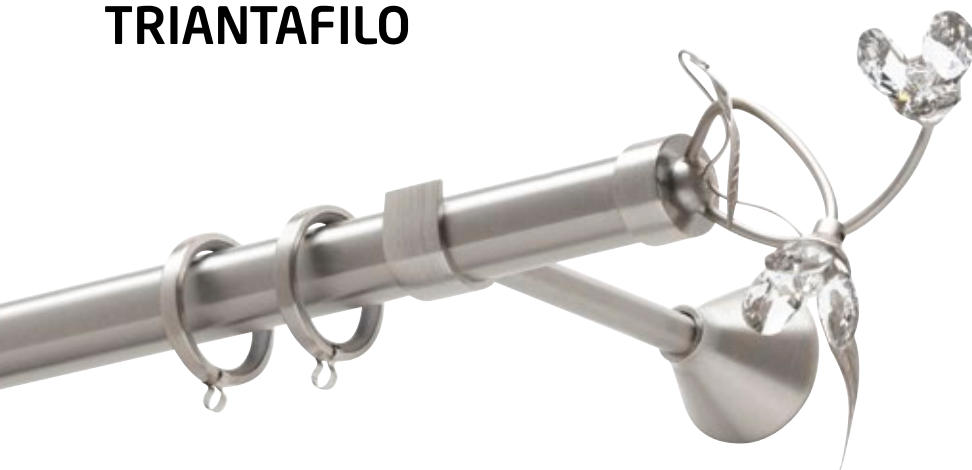

STATUS STRASS

ART. NR.	CM	PRIS	♀	♂
G-3112A15	150	7 075,-	16	2
G-3112A20	200	7 367,-	20	2
G-3112A25	250	8 146,-	26	3

Tillegg for ekstra ringer kr 29,- pr. stk.

Stang i rustfritt stål, holdere og ringer i nikkel satin, spyd med elementer i krom. Holder har 16 cm veggavstand som kan kuttes ned til ønsket avstand. **Spyd leveres med eksklusive Swarovski-elementer.**

TRIANTAFILO

ART. NR.	CM	PRIS	♀	♂
G-3113A15	150	5 914,-	16	2
G-3113A20	200	6 201,-	20	2
G-3113A25	250	6 980,-	26	3

Tillegg for ekstra ringer kr 29,- pr. stk.

Stang i rustfritt stål, holdere og ringer i nikkel satin, spyd med elementer i krom. Holder har 16 cm veggavstand som kan kuttes ned til ønsket avstand. **Spyd leveres med eksklusive Swarovski-elementer.**