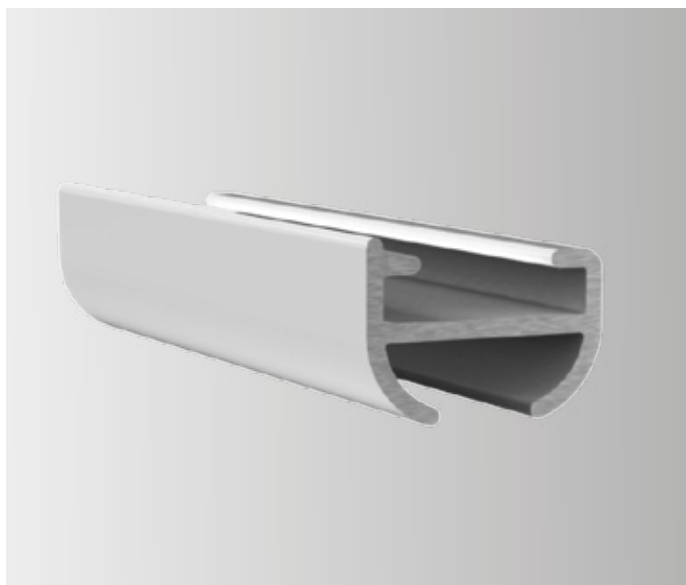

Profil 689

689

SUSTAIN

Profil 689 er en buet gardinskinne beregnet for medium til tunge gardiner. Den har en slank utførelse og er nesten usynlig mot hvitt tak. Leveres i farge hvit og sort og kan bøyes. Skinnen kan evt. betjenes med førerstang.