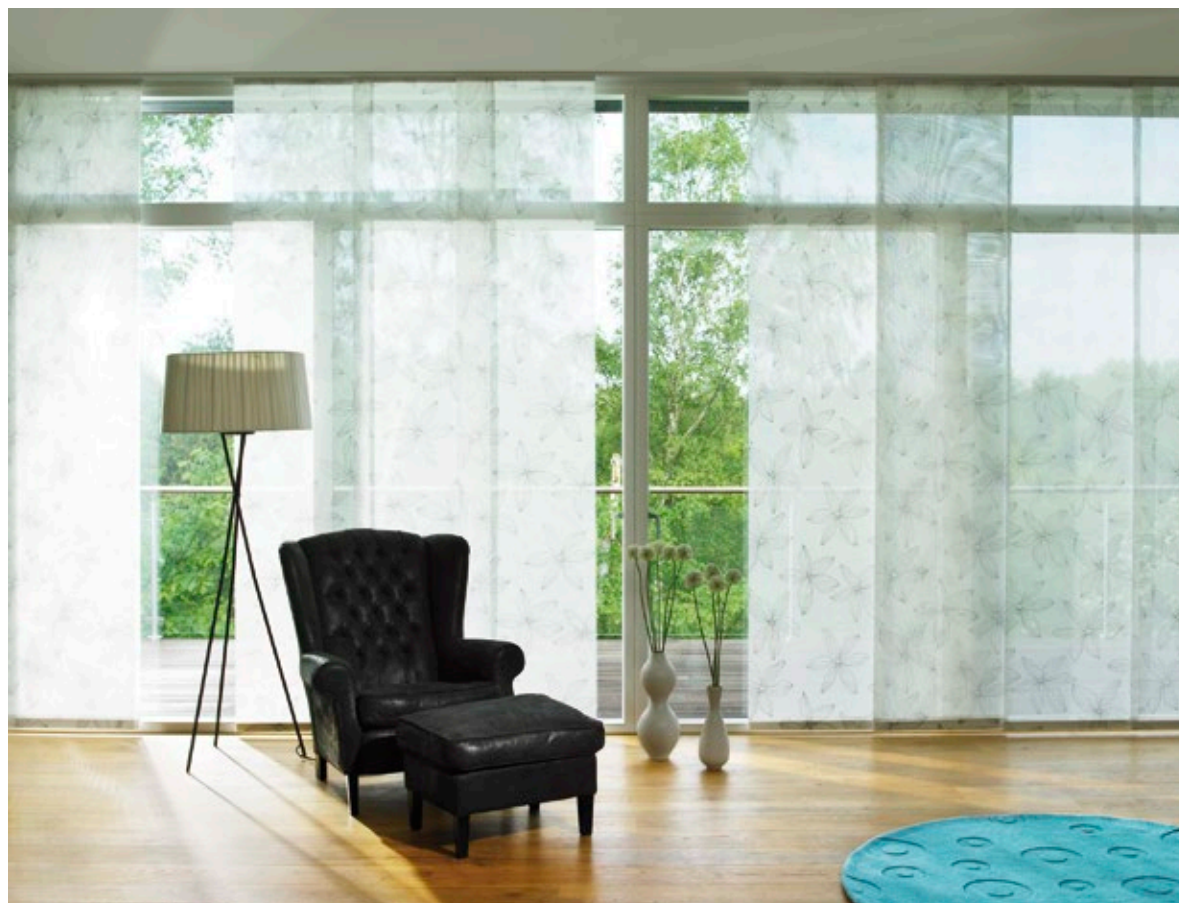

Lengde i cm	Antall vogner	Antall beslag	2-spors skinne	3-spors skinne	4-spors skinne
100	2	2	1 610	1 764	2 062
150	3	3	2 384	2 553	3 024
200	4	4	3 135	3 358	3 984
250	5	5	3 898	4 169	4 943
300	6	5	4 413	4 946	5 887
350	6	6	4 912	5 267	6 367
400	7	6	5 650	6 056	7 301
450	8	7	6 403	6 855	8 262
500	9	7	7 145	7 644	9 205
550	10	8	7 899	8 453	10 163
600	11	8	8 645	8 790	11 107

Pristillegg: Snortrekk + 10 %

Panelgardiner signaliserer enkelhet og gir et stilrent utseende.

Panelgardiner er like godt egnet til romavdeling som til å skjerme for solen.

Tekstilen festes til panelvogn med innvalset borrebånd. Panelskinne leveres med eller uten snortrekk.

Skinne leveres med endelokk og takbeslag klick ferdig kappet etter mål.

Tillegg for vri beslag, vinkler og førerstang.

Panelvognen leveres på 60 cm som standard med hvit alu. tyngdelist på 197 g. Panelvognen kan leveres på ønsket mål.