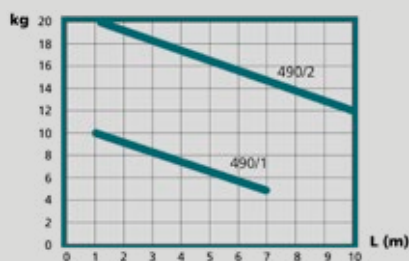

490/1 Vanlige glide
490/2 Rulle glide

Artikkelnr.	Farge	Mål	Betegnelse	Pakn. à	Pris	Enhet
			Kvalitetsskinne fra Mottura			
			Profilen måler 18x24,6 mm. Er beregnet for mellomtunge gardiner. Maks belastning 12 kg. Leveres med 12 stk. rulleglidere pr. m og takbeslag pr. 80 cm. Maks bredde 6 m.			
M-470-150	Hvit	150 cm	Komplett m/snortrekk, 3 beslag	1	2 644,00	Stk
M-470-200	Hvit	200 cm	Komplett m/snortrekk, 4 beslag	1	2 997,00	Stk
M-470-250	Hvit	250 cm	Komplett m/snortrekk, 5 beslag	1	3 446,00	Stk
M-470-300	Hvit	300 cm	Komplett m/snortrekk, 5 beslag	1	3 791,00	Stk
M-470-350	Hvit	350 cm	Komplett m/snortrekk, 6 beslag	1	4 290,00	Stk
M-470-400	Hvit	400 cm	Komplett m/snortrekk, 6 beslag	1	4 641,00	Stk
M-470-450	Hvit	450 cm	Komplett m/snortrekk, 7 beslag	1	5 143,00	Stk
M-470-500	Hvit	500 cm	Komplett m/snortrekk, 8 beslag	1	5 481,00	Stk
M-470-550	Hvit	550 cm	Komplett m/snortrekk, 8 beslag	1	5 981,00	Stk
M-470-600	Hvit	600 cm	Komplett m/snortrekk, 9 beslag	1	6 336,00	Stk
M-4083	Hvit	3 cm	Tillegg for veggbeslag	-	92,00	Stk
M-4084	Hvit	5,5 cm	Tillegg for veggbeslag	-	132,00	Stk
M-4085	Hvit	7 cm	Tillegg for veggbeslag	-	141,00	Stk
12-800			Tillegg for bue		922,00	Stk

			Kvalitetsskinne fra Mottura			
			Profilen måler 22x24 mm. Er beregnet for mellomtunge gardiner. Maks belastning 20 kg. Leveres med 12 stk. rulleglidere pr. m og takbeslag pr. 80 cm. Maks bredde 10 m.			
M-490-150	Hvit	150 cm	Komplett m/snortrekk, 3 beslag	1	3 494,00	Stk
M-490-200	Hvit	200 cm	Komplett m/snortrekk, 4 beslag	1	3 975,00	Stk
M-490-250	Hvit	250 cm	Komplett m/snortrekk, 5 beslag	1	4 563,00	Stk
M-490-300	Hvit	300 cm	Komplett m/snortrekk, 5 beslag	1	5 042,00	Stk
M-490-350	Hvit	350 cm	Komplett m/snortrekk, 6 beslag	1	5 681,00	Stk
M-490-400	Hvit	400 cm	Komplett m/snortrekk, 6 beslag	1	6 153,00	Stk
M-490-450	Hvit	450 cm	Komplett m/snortrekk, 7 beslag	1	6 787,00	Stk
M-490-500	Hvit	500 cm	Komplett m/snortrekk, 8 beslag	1	7 268,00	Stk
M-490-550	Hvit	550 cm	Komplett m/snortrekk, 8 beslag	1	7 900,00	Stk
M-490-600	Hvit	600 cm	Komplett m/snortrekk, 9 beslag	1	8 383,00	Stk
			Tillegg pr. 50 cm		489,00	Stk
M-4083	Hvit	3 cm	Tillegg for veggbeslag	-	92,00	Stk
M-4084	Hvit	5,5 cm	Tillegg for veggbeslag	-	132,00	Stk
M-4085	Hvit	7 cm	Tillegg for veggbeslag	-	141,00	Stk
12-800			Tillegg for bue		922,00	Stk