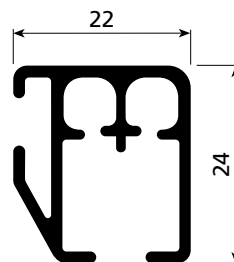

Profil Arco 490

490

Profil Arco 490 er en kvalitetsskinne fra Mottura for private hjem og profesjonelt miljø. Beregnet for medium til tunge gardiner. Gardinskinnen kan bøyes og finnes i fargene hvit og sort. Kan benyttes til våre Wave-glidere med avstand 6 cm eller 8 cm. Det kan også benyttes rulleglidere som gjør at gardinen blir lettere å betjene. Skinnen kan evt. betjenes med førerstang eller snortrekk.

For mer informasjon om snortrekk, se avsnitt om snortrekk.

SPESIFIKASJONER

Bruk	For medium til tunge gardiner, manuell betjening og snortrekk
Farger	Hvit og sort
Vekt	Maks. 20 kg
Montering	Fester for tak og vegg
Avstand fester	80 cm
Sporvidde	6,0 mm
Anbefalt glider	M-5018 rulleglider med kulelager, 12 stk. pr. m
Wave	Ja, 6 cm eller 8 cm avstand. Maks. vekt 10 kg
Kan bøyes	Ja, 12 cm radius
Kan vales	Nei
Lengde	600 cm
Ytre mål	22 mm x 24 mm
Materiale	Aluminiumslegering 6060/T6
Tykkelse	1,8 - 2,0 mm
Anodisering	10 my
Lakking	Polyesterlakk. RAL 9016 hvit og RAL 9005 sort
Tilbehør	Plast/metall