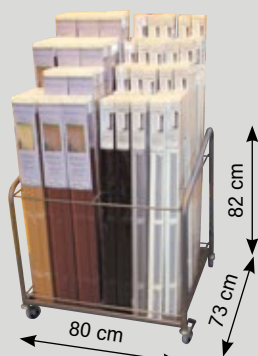

5063

Veggdisplay acryl til 6 stenger

1

Stk

Stativ deler

Art. nr. 2960-717
Gulvdisplay

Art. nr. 2970-717
Vogn

Art. nr. 2980
Cube