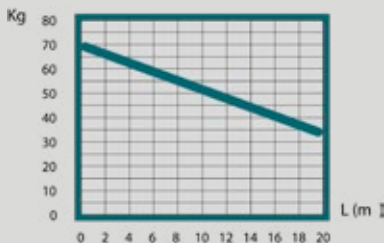

SIPARIO 202

Leveres som standard:

- Betjening høyre
- Betjeningshøyde 100 cm
- Parkering delt
- 6,0 mm snor

TEATRO 404

Leveres som standard:

- Betjening høyre
- Betjeningshøyde 100 cm
- Parkering delt
- 6,0 mm snor