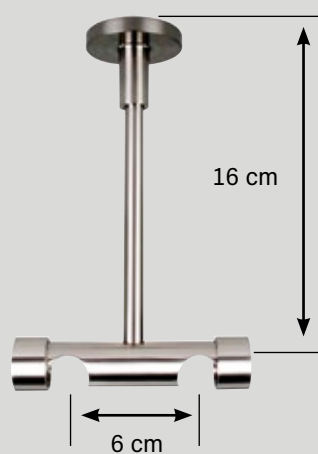

45-608-100	Acryl	7,5 cm	Spyd Trumpet acryl	1	212,00	Pose
			Pose à 1 stk			

Stålstang 20 mm

Artikkelnr.	Farge	Mål	Betegnelse	Pakn. à	Pris	Enhet
20-212-700	Blank stål	120 cm	20 mm stålstang Select	1	344,00	Stk
20-216-700	Blank stål	160 cm	20 mm stålstang Select	1	443,00	Stk
20-224-700	Blank stål	240 cm	20 mm stålstang Select	1	643,00	Stk

Holder

45-260-700	Blank stål	8,5 cm	Pakket i pose à 1 stk.	1	338,00	Pose
------------	------------	--------	------------------------	---	--------	------

20-203-700	Blank stål	6/16 cm	Takholder dobbel til 20 mm stang Høyde fra tak til stang = 16 cm Avstand senter spor = 6 cm Kan ikke kuttes i høyde	1	630,00	Stk
------------	------------	---------	--	---	--------	-----