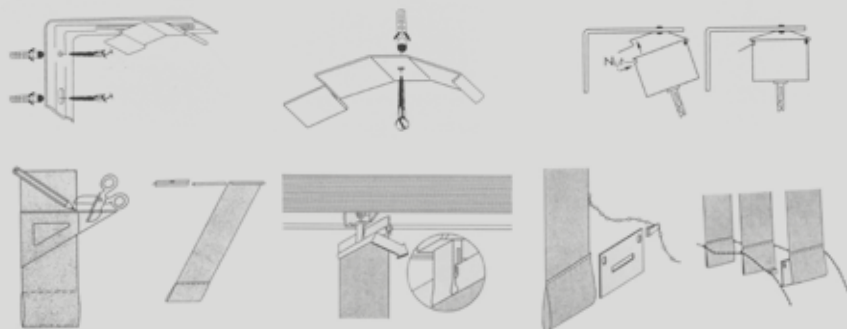

Komplett inkl. lodd og henger.
6 stk. lameller dekker 50 cm.

Tilbehør lamellgardin

52-134	Hvit		Forlenger til skrå lamell, à 12 stk. Maks vinkel 55 grader	10	179,00	Pose
10-723	Transp.		Barnesikring for snor	1	22,70	Stk
90-008			Justering bredde lamellskinne		622,00	Stk

- Lamellgardinskinnen leveres på faste mål. Ønskes andre mål, kan kunden selv kutte til ønsket mål, eller bestille ferdig kuttet mot et pristillegg. Veiledning for justering ligger vedlagt.
- Betjenes med snor for trekk, og kjede for vridning av lameller.
- Lamellene leveres på 250 cm høyde. Ønskes andre mål kan kunden selv enkelt justere høyden. Veiledning ligger vedlagt.

For lengre partier kan flere skinner kombineres. Parkering av lameller kan dermed fås på ønsket plass.

2 skinner

3 skinner

Høyde 160 cm

PERSIENNE CLASSIC

Utgående.
Sjekk lagerstatus

97-060	Sølv	60 cm	Persienne Classic 50 mm	2	453,00	Stk
97-070	Sølv	70 cm	Persienne Classic 50 mm	2	522,00	Stk
97-080	Sølv	80 cm	Persienne Classic 50 mm	2	605,00	Stk
97-110	Sølv	110 cm	Persienne Classic 50 mm	2	826,00	Stk
97-120	Sølv	120 cm	Persienne Classic 50 mm	2	909,00	Stk
97-130	Sølv	130 cm	Persienne Classic 50 mm	2	978,00	Stk