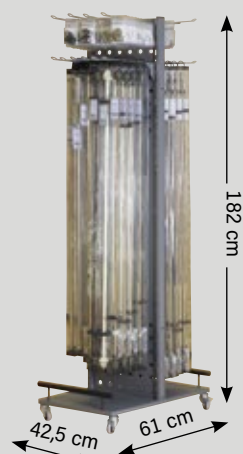

Stativ deler

Art. nr. 2960-717
Gulvdisplay