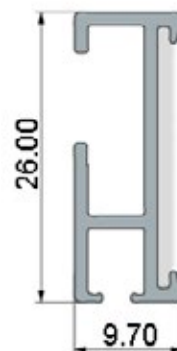

Profil 55 borrelås

55 borrelås

Profil 55 med borrelås er en svært velegnet løsning for kapper og benyttes også til liftgardiner. Finnes kun i hvit og kan benyttes som ytterskinne på en dobbel eller tredobbel skinne. Kan benyttes i karnapper. Skinnen kan bøyes og valeses.