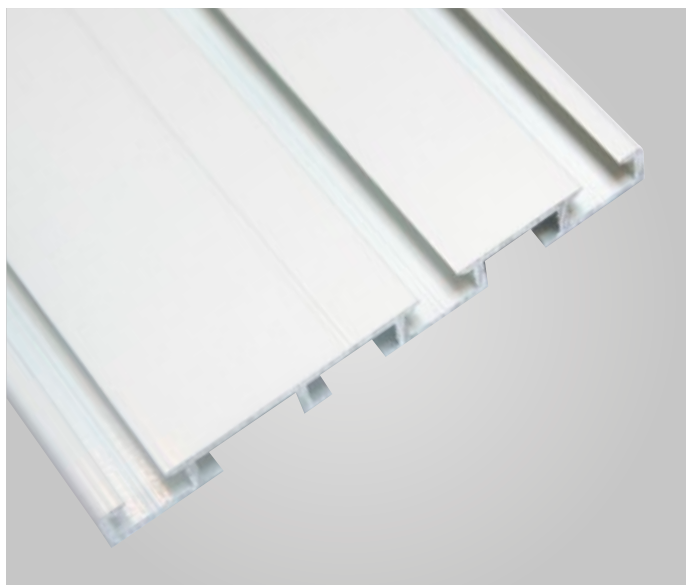

7054	Hvit		Fjernkontroll 4-kanaler	1	850,00	Stk
------	------	--	-------------------------	---	--------	-----

Profil 5408

5408

Profil 5408 er en gardinskinne spesielt utviklet for bruk til hotellprosjekter. Mulighet for å henge opp tre gardiner på én skinne. Montering rett i tak.