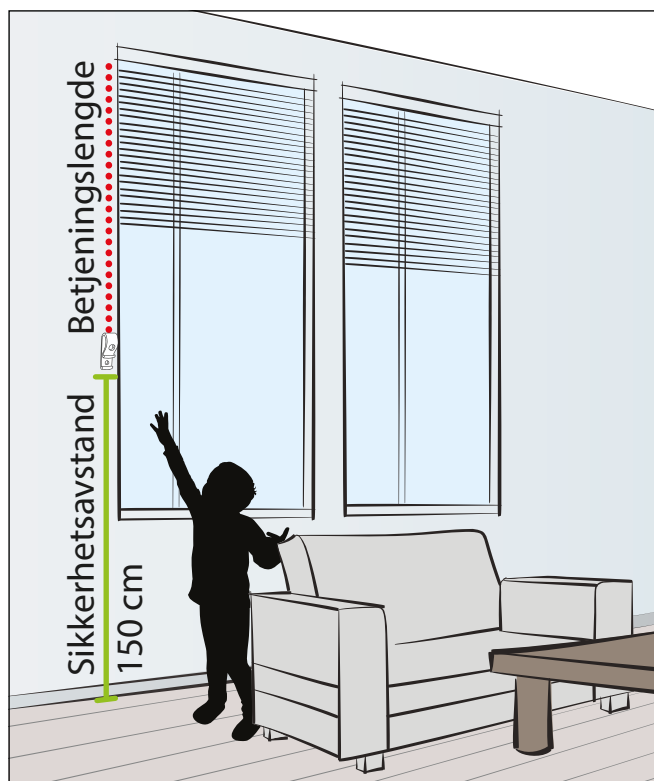

Barnesikkerhet Direktiv NS-EN-13120

Formål med direktivet er:

- Forhindre skader og alvorlige ulykker med barn.
- Alle ulykker må forebygges.
- Snorer skal ikke danne løkker slik at barn kan få dem rundt halsen.
- Alle løkker skal sikres minst 150 cm over gulv.

- Gjelder alle solskjermingsprodukter med snorer innvendig.
- Gjelder alle steder hvor barn kan oppholde seg. For eksempel hjemme, hotell, sykehus, kirker, forretninger, skoler, barnehager eller offentlige plasser i alminnelighet.
- Kravene gjelder også når monteringssted er ukjent.

Montering av produkter med kjede eller snor

Monter barnesikring minimum 150 cm over gulv.

Sikring av kjede

For kjedetrekk til rullegardin og lamellgardin justerer du kjedelengden til å passe inn i kjedesikringen.

Sikring av snor

For snor til plisségardin, persienne og lamellgardin kan du justere snorlengden og vinne opp overskytende snor på en snorvindsel.

Barnesikring følger alltid med i pakningen til våre produkter. Hvis du trenger å kjøpe flere finner du et utvalg av barnesikring under Solskjerming > Tilbehør.