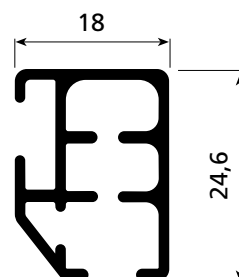

Profil Arco 470

470

Profil Arco 470 er en kvalitetsskinne fra Mottura for private hjem og profesjonelt miljø. Beregnet for lette til medium tunge gardiner. Gardinskinnen kan bøyes og finnes i fargene hvit og sort. Kan benyttes til våre Wave-glidere med avstand 6 cm eller 8 cm. Det kan også benyttes rulleglidere som gjør at gardinen blir lettere å betjene. Skinnen kan evt. betjenes med førerstang eller snortrekk.

For mer informasjon om snortrekk, se avsnitt om snortrekk.

SPESIFIKASJONER

Bruk	For medium tunge gardiner, manuell betjening og snortrekk
Farger	Hvit og sort
Vekt	Maks. 12 kg
Montering	Fester for tak og vegg
Avstand fester	80 cm
Sporvidde	6,0 mm
Anbefalt glider	6025 rulleglider, 14 stk. pr. m
Wave	Ja, 6 cm eller 8 cm avstand
Kan bøyes	Ja, 12 cm radius
Kan valeses	Nei
Lengde	600 cm
Ytre mål	18 mm x 24,6 mm
Materiale	Aluminiumslegering 6060/T6
Tykkelse	1,8 - 2,0 mm
Anodisering	10 my
Lakking	Polyesterlakk. RAL 9016 hvit og RAL 9005 sort
Tilbehør	Plast/metall