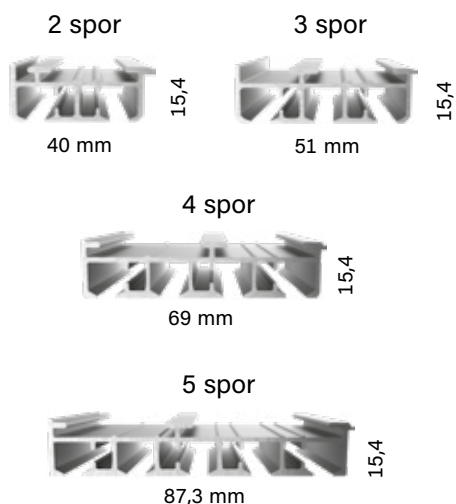

2 - 5 spor

Panelsystem med 2-5 spor er en skinne utviklet for bruk til panelgardiner. Passer fint til store vindusflater og som dekor. Leveres med manuell betjening og med snortrekk.

SPESIFIKASJONER

Bruk	Til store vindusflater og som dekor
Farger	Hvit
Vekt	Maks. 6 kg
Montering	Fester for tak, kan brukes til vinkler 5-20 cm
Avstand fester	100 cm
Sporvidde	6,0 mm
Anbefalt glider	Panelvogn 5416
Wave	Nei
Kan bøyes	Nei
Kan vales	Nei
Lengde	600 cm
Ytre mål	40 x 15,4 mm til 87,3 mm x 15,4 mm
Materiale	Aluminiumslegering 6060/T6
Tykkelse	1,0 - 1,2 mm
Anodisering	10 my
Lakking	Polyesterlakk 180 my - min. 100 my
Tilbehør	Plast/metall