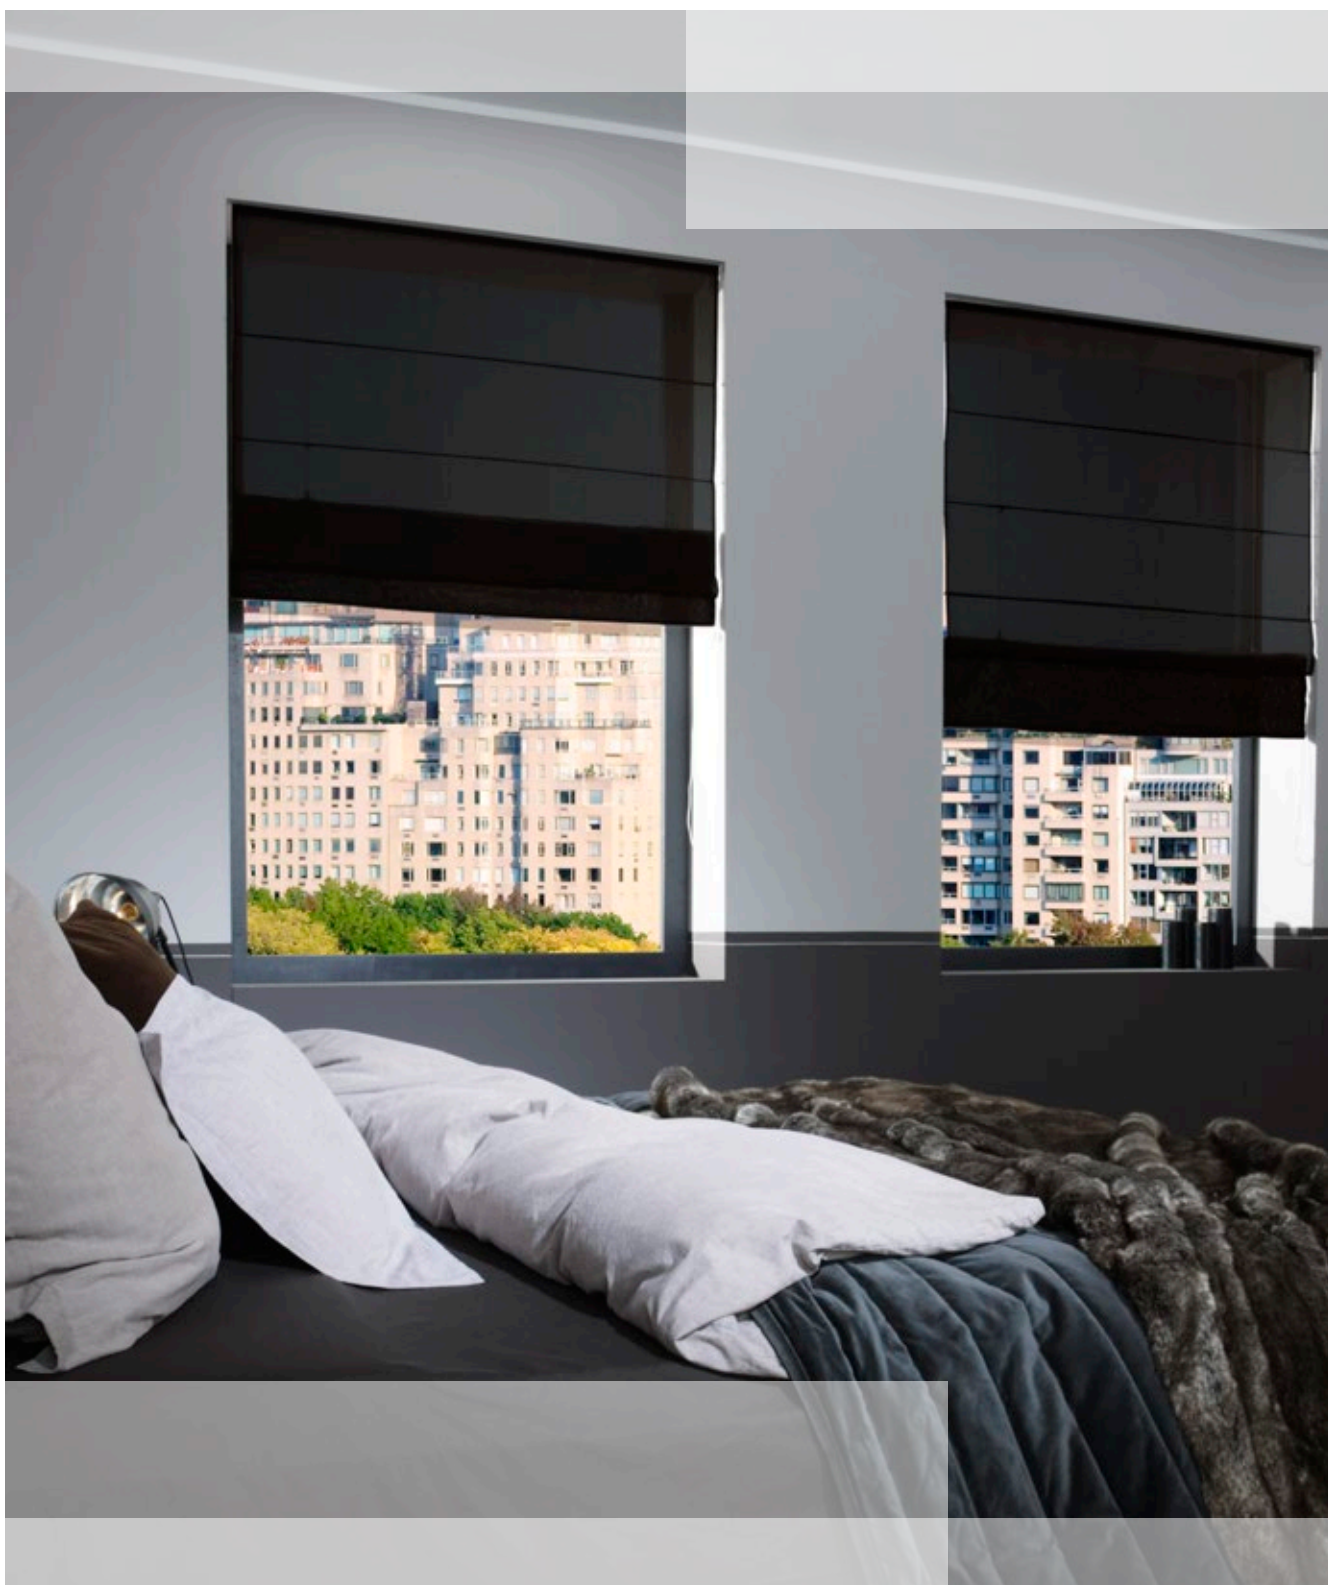

LIFTSYSTEM STANDARD

Liftskinne - Snorlås Proff modell

Artikkelnr.	Farge	Mål	Betegnelse	Pakn. à	Pris	Enhet
85-081	Natur	80 cm	Komplett skinne med	4	1 014,00	Stk
85-101	Natur	100 cm	borrelåsbånd, snorøyer, snorlås,	4	1 220,00	Stk
85-121	Natur	120 cm	spiler, tyngdelist, beslag,	4	1 390,00	Stk
85-141	Natur	140 cm	liftbånd og snorer.	4	1 560,00	Stk
85-161	Natur	160 cm	Sømbeskrivelse følger med.	4	1 739,00	Stk

Standard høyde
på snoren er 200 cm.
Kan kuttes i bredden.

Vista DiLux liftsystem Leveres på standard mål

85-710	Hvit	100 cm	Vista DiLux liftsystem m/4 snorer	6	1 266,00	Stk
85-712	Hvit	120 cm	Vista DiLux liftsystem m/4 snorer	6	1 432,00	Stk
85-714	Hvit	140 cm	Vista DiLux liftsystem m/5 snorer	6	1 596,00	Stk
85-716	Hvit	160 cm	Vista DiLux liftsystem m/5 snorer	6	1 758,00	Stk

Liftsystem sett snorbetjent.
Leveres med spiler.
Kan kuttes i bredden.
Nb! Leveres ikke med liftbånd.

Liftskinne - Kjedetrekk

85-210-1	Hvit	100 cm	Komplett m/4 snorruller	4	880,00	Stk
85-212-1	Hvit	120 cm	Komplett m/4 snorruller	4	998,00	Stk
85-214-1	Hvit	140 cm	Komplett m/5 snorruller	4	1 157,00	Stk
85-216-1	Hvit	160 cm	Komplett m/5 snorruller	4	1 313,00	Stk

Komplett liftgardinskinne med kjedetrekk.
Leveres med 5 stk. spiler og tyngdelist.
Funksjonshøyde 240 cm.
Kan kuttes i bredden.

Liftskinne - Kjedetrekk For den profesjonelle

85-310	Hvit	100 cm	Komplett m/4 stk. snorruller	4	1 959,00	Stk
85-312	Hvit	120 cm	Komplett m/4 stk. snorruller	4	2 159,00	Stk
85-314	Hvit	140 cm	Komplett m/5 stk. snorruller	4	2 375,00	Stk
85-316	Hvit	160 cm	Komplett m/5 stk. snorruller	4	2 589,00	Stk
85-318	Hvit	180 cm	Komplett m/6 stk. snorruller	4	2 808,00	Stk

Komplett liftgardinskinne med kjedetrekk.
Leveres med 5 stk. spiler og tyngdelist.
Funksjonshøyde 300 cm.
Kan kuttes i bredden.