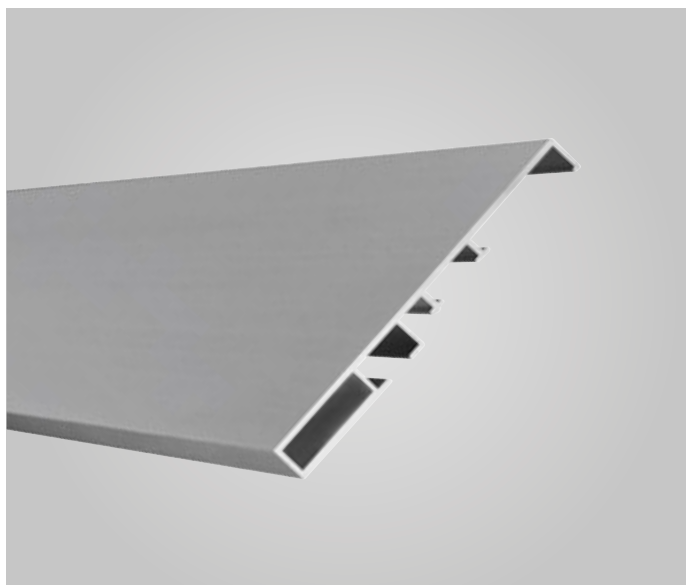

Profil Regolo frontbrett

Regolo

Regolo frontbrett brukes for å skjule gardinskinner og solskjerming. En enkel måte å skape et stilrent uttrykk.

SPESIFIKASJONER

Bruk	Brukes for å skjule gardinskinner og solskjerming
Farger	Hvit, børstet aluminium og blank krom
Vekt	-
Montering	Fester for tak og vegg
Avstand fester	100 cm
Sporvidde	-
Anbefalt glider	-
Wave	-
Kan bøyes	Nei
Kan vales	Nei
Lengde	600 cm
Ytre mål	10,5 x 100 mm
Materiale	Aluminiumslegering 6060/T6
Tykkelse	1,0 - 1,2 mm
Anodisering	10 my
Lakking	Polyesterlakk. RAL 9016 hvit. Børstet aluminium og krom er anodisert
Tilbehør	Plast/metall