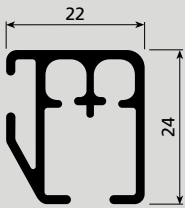

Profil - Arco 490

Glider

Glider med snor