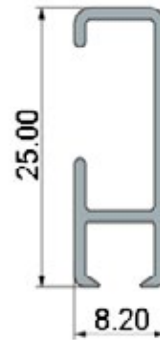

Profil 55

55