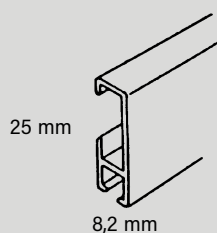

Profil - 55 - ferdig montert

Profil - 55

Tillegg for bue

Skjøtestykke

Glider