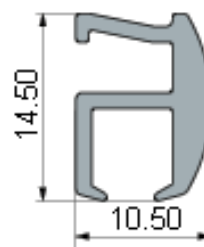

Profil 51

51

Profil 51 er en diskre og elegant gardinskinne med sin noe buede front. Den er en mindre utgave av profil 56, og leveres i offwhite farge. Kan benyttes til Wave-glidere med avstand 6 cm eller 8 cm. Skinnen kan evt. betjenes med førerstang.