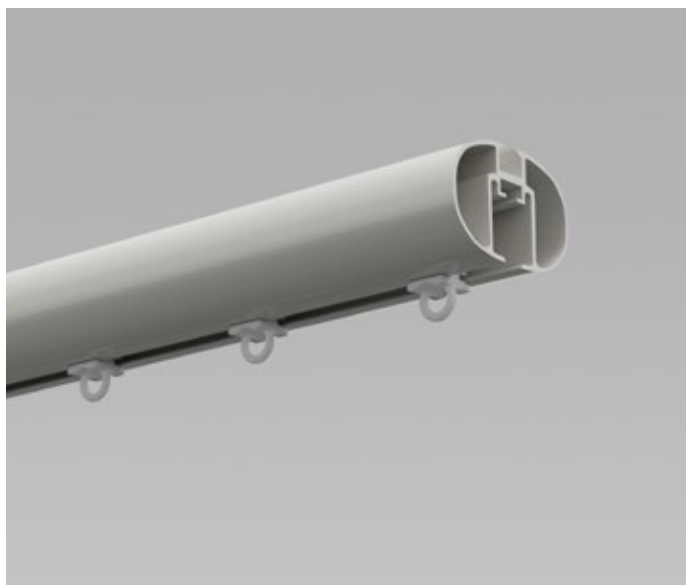

Profil Piet Hein Superellipse®

Superellipse®

Superellipse® gardinskinen er blitt til i samarbeid mellom danske Stilling og designhuset Piet Hein. Gardinskinen er i tverrsnitt formet som Piet Heins berømte geometriske figur Superellipsen® og bærer hans navnetrekk. Lagerføres i hvit og sort. Beige, sten og eclipse er bestillingsvare. Som den første gardinskinen i verden er Superellipse® utstyrt med et separat LED-spor, så den kan kombineres med LED-lys med mulighet for fjernstyring.

Teknisk info om LED-lys
Strips-lengde: 10 m
Lystemperatur: 2700 - 6000 K
Energiforbruk: 16 W pr. m
Strømkilde: 230V/24V
Diode-tetthet: 512 pr. m
Maks. lysstyrke: 1500 lm

Kan dimmes: Ja
IP-klasse: IP20
Fjernkontroll: 2.4 GHz
Smart-hjem: Zigbee 3.0
Kompatibilitet: Philips Hue, Somfy TaHoma®, IKEA Trådfri etc.

Dette produktet er produsert av Hydro CIRCAL® 75% resirkulert aluminium og ved bruk av fornybar energi. Transport er utført på mest mulig miljøvennlig måte. Totalt betyr dette et redusert CO₂-fotavtrykk. Les mer om Stilling SUSTAIN™ på vistanorge.no

SPESIFIKASJONER

Bruk	For medium til tunge gardiner, manuell betjening og snortrekk
Farger	Hvit, sort, beige, sten og eclipse
Vekt	Maks. 25 kg – avhengig av valg av glider
Montering	Fester for tak og vegg
Avstand fester	80 cm
Sporvidde	6,3 mm
Anbefalt glider	8020 rulleglider
Wave	Ja, 6 cm eller 8 cm avstand. Maks. vekt 10 kg
Kan bøyes	Nei
Kan vales	Nei
Lengde	600 cm
Ytre mål	44 mm x 29 mm
Materiale	Aluminiumslegering 6060/T6
Tykkelse	1,0-1,2 mm
Anodisering	10 my
Lakking	Polyesterlakk. RAL 9016 hvit og RAL 9005 sort
Tilbehør	Plast/metall