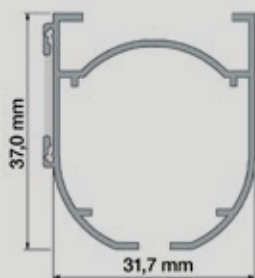

System 8990 Smartlift Leveres på ønsket mål

Min. bredde:	80 cm
Maks bredde:	280 cm
Maks høyde:	350 cm
Maks vekt:	4,5 kg
Min. vekt:	0,4 kg

Artikkelnr.	Farge	Mål	Betegnelse	Snorer	Pris	Enhet
85-910-S	Hvit	100 x 350 cm	Liftgardin system 8990 sett	4	2 374,00	Stk
85-912-S	Hvit	120 x 350 cm	Liftgardin system 8990 sett	4	2 422,00	Stk
85-914-S	Hvit	140 x 350 cm	Liftgardin system 8990 sett	5	2 563,00	Stk
85-916-S	Hvit	160 x 350 cm	Liftgardin system 8990 sett	5	2 612,00	Stk
85-918-S	Hvit	180 x 350 cm	Liftgardin system 8990 sett	6	2 718,00	Stk
85-920-S	Hvit	200 x 350 cm	Liftgardin system 8990 sett	6	2 766,00	Stk
85-922-S	Hvit	220 x 350 cm	Liftgardin system 8990 sett	7	2 907,00	Stk
85-924-S	Hvit	240 x 350 cm	Liftgardin system 8990 sett	7	2 956,00	Stk
85-926-S	Hvit	260 x 350 cm	Liftgardin system 8990 sett	8	3 062,00	Stk
85-928-S	Hvit	280 x 350 cm	Liftgardin system 8990 sett	8	3 110,00	Stk

Liftgardin system 8990 leveres med lukket kassett og en smart pumpefunksjon som kalles smartlift. Betjening av gardinen er myk og enkel. Betjeningssnoren har alltid samme lengde og systemet er en barnesikker løsning.

Ferdigmontert liftskinn system 8990 leveres som standard:

- Overlist hvit
- Snorhøyde 350 cm
- Betjeningshøyde 100 cm
- Betjeningsside høyre
- Veggbeslag
- Leveres med tyngdelist
- Leveres uten spiler

Snorer monteres 5 cm inn fra hver side. Resterende avstand mellom snorer er maks 40 cm.

Opplys ved bestilling av system 8990:

- Bredde x høyde
- Betjeningsside
- Takbeslag eller veggbeslag

Antall snorer og beslag

Bredde i cm	80	81-100	101-120	121-140	141-160	161-180	181-200	201-220	221-240	241-260
Antall snorer	3	4	4	5	5	6	6	7	7	8
Antall beslag	2	2	2	2	3	3	3	3	3	4